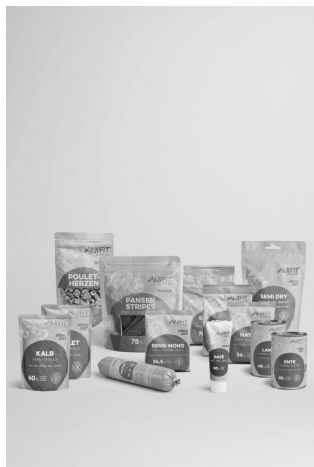

Dog Sets

## PROBIERSET HUND M-L

Art. Nr.	Bezeichnung/Menge	Preis CHF
1055	Probierset Hund M-L	CHF 70.60

Teste jetzt das natürliche Hundefutter von ANiFiT in den praktischen Probiersets mit Nassfutter, Trockenfutter und Hundeleckerlis. Das Hundefutter-Probierpaket in der Grösse M-L eignet sich für mittlere und grosse Hunde.

Das Bild oben dient als Beispiel, der genaue Inhalt ist nachfolgend aufgelistet:

- 1 x Dose Lamm 400g
- 1 x Dose Ente 400g
- 1 x Pouch Kalb 300g
- 1 x Pouch Poulet 300g
- 1 x Wurst Poulet 400g
- 1 x Sensitive 60g
- 1 x Nature 80g
- 1 x Olymp 80g
- 1 x Semi Dry Poulet 200g
- 1 x Semi Dry Rind 200g
- 1 x Sensi Mono 80g
- 1 x Pansen Stripes 200g
- 1 x Paté
- 1 x Pouletherzen 35g
- 1 x Grosse Baumwolltasche
- 1 x Flyer Probierset